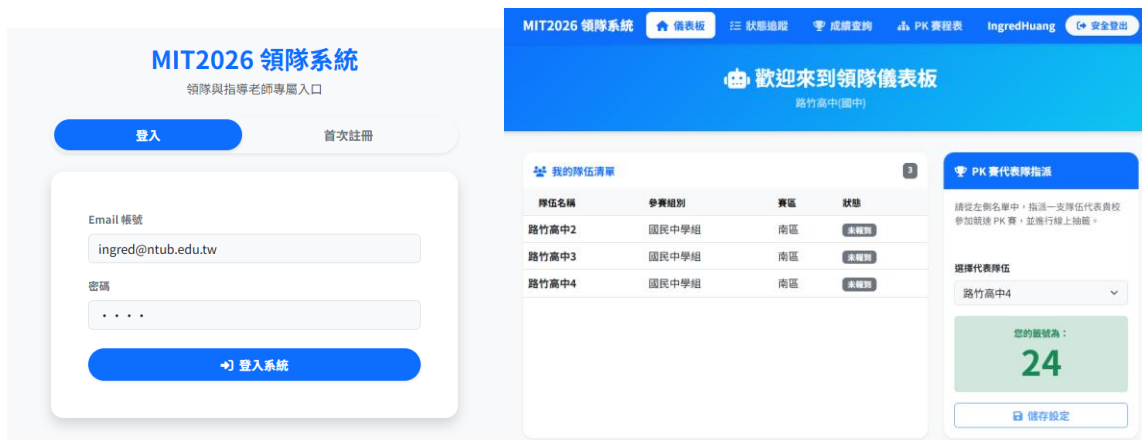

高雄市中正高中國中部 已被綁定

 包含隊伍: 兌對隊、TEAM CCHS

步驟 2：填寫註冊資料

1. **Email**：請務必填寫您報名時留存的聯絡 Email 或指導老師 Email。
2. **密碼**：請自行設定一組您容易記憶的登入密碼。
3. **姓名**：請填寫您的真實姓名。

4. 選擇領隊身分(領隊代表學校推派 PK 賽與線上抽籤)
5. 點擊「驗證並註冊」。

MIT2026 領隊系統
領隊與指導老師專屬入口

登入 首次註冊

系統將比對報名名冊。若您的 Email 符合白名單，我們將發送啟用信件給您。

Email 帳號

設定登入密碼

您的姓名

驗證並註冊

步驟 3：收取 Email 並啟用帳號

1. 若您的 Email 符合大會白名單，系統將顯示「註冊成功」。
2. 請前往您的電子信箱，尋找主旨為「【MIT2026】領隊帳號啟用」的信件。
3. 點擊信件中的「啟用領隊系統帳號」專屬連結。
4. 網頁顯示「帳號啟用成功！」後，即可返回系統首頁進行登入。

第二章：系統登入與安全登出

為了保護貴校的成績與抽籤權益，系統具備嚴格的防護機制。

如何登入？

1. 在首頁點擊「登入」頁籤。
2. 輸入您剛剛註冊並已啟用的 Email 與密碼。
3. 點擊「登入系統」，成功後將自動跳轉至「領隊儀表板」。

安全登出與自動保護機制

- **安全登出**：使用完畢後，請務必點擊畫面上方的「安全登出」按鈕。
- **自動保護 (零快取)**：本系統不會在您的電腦中留下任何密碼紀錄。只要您關閉瀏覽器分頁，或按下「F5 重新整理」，系統就會為了安全考量將您強制登出。請您隨時備妥帳號密碼以利重新登入。
- **防多重登入**：同一個帳號同時間只能在一台裝置上登入。若您的帳號在其他設備登入，您原本的畫面將會被強制登出。